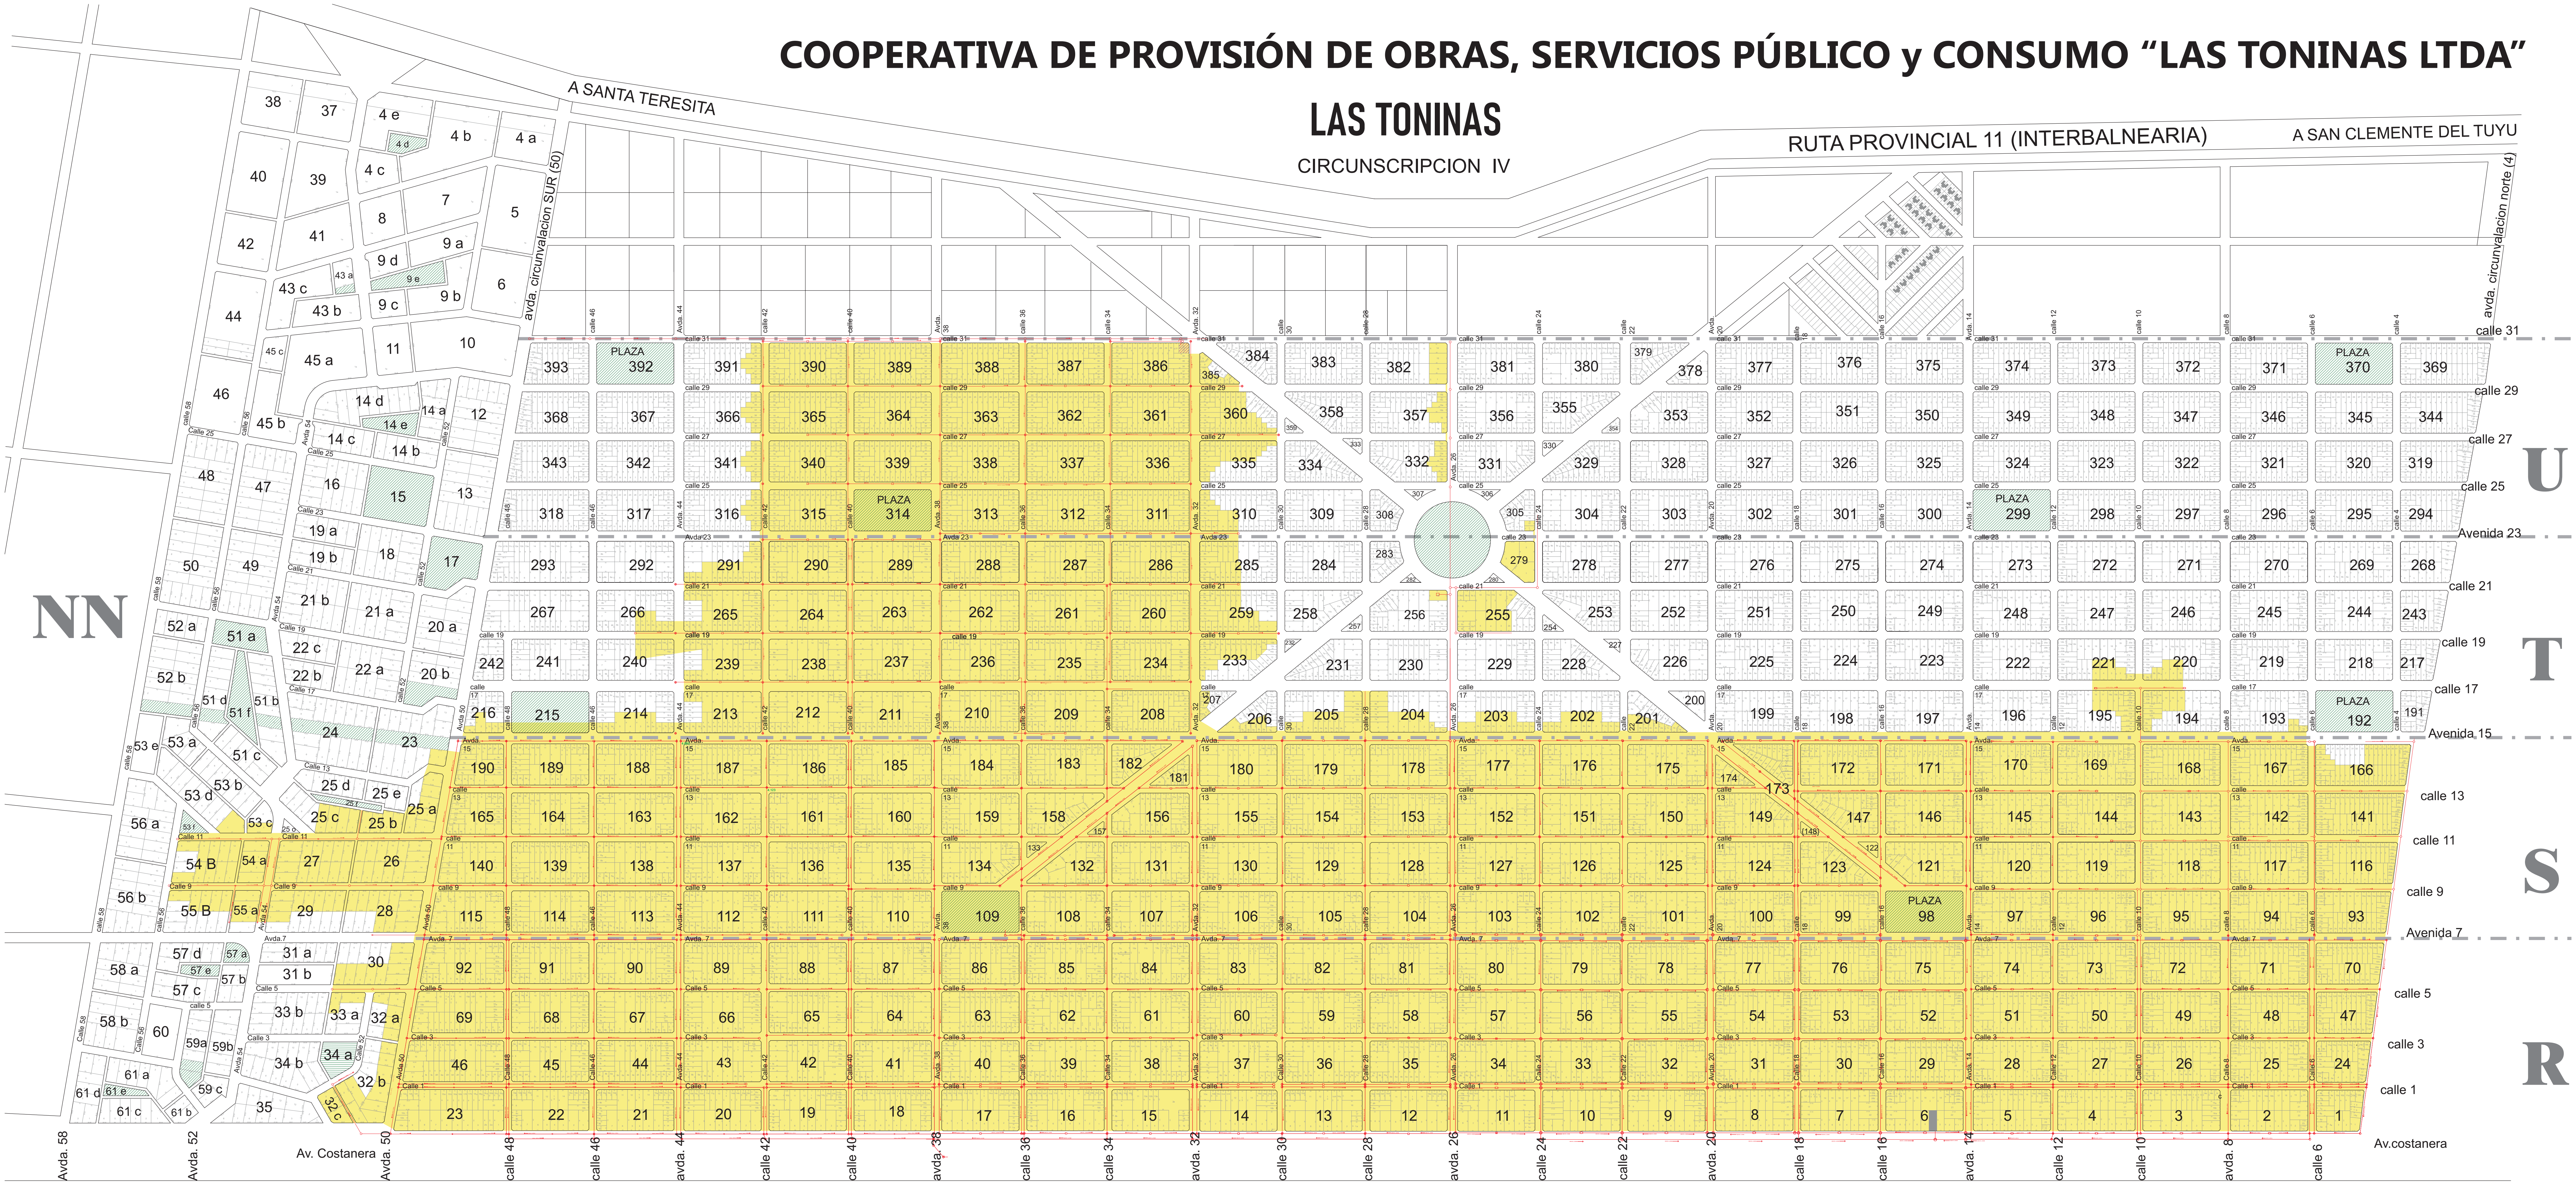

# COOPERATIVA DE PROVISIÓN DE OBRAS, SERVICIOS PÚBLICO y CONSUMO "LAS TONINAS LTDA"

## LAS TONINAS CIRCUNSCRIPCION IV

RUTA PROVINCIAL 11 (INTERBALNEARIA)

A SAN CLEMENTE DEL TUYU

A SANTA TERESITA

avda. Circunvalacion SUR (50)

avda. circunvalacion norte (4)

NN

U

T

S

R

MAR ARGENTINO

Av. costanera